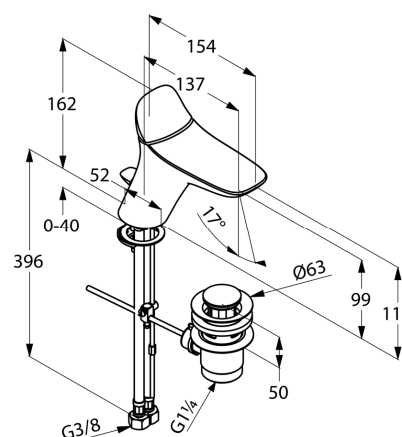

Produkt: **KLUDI AMBIENTA**
jednouchwytywa bateria umywalkowa DN 15

Numer artykułu: **53 023 05 75**

Powierzchnia: **05 – chrom**

Opis produktu:

uchwyt prosty
montaż jednootworowy
klasa przepływu Z
perlator s-pointer Cache M 24 x 1
głowica ceramiczna
zestaw odpływowy G 1 1/4
elastyczne wężyki ciśnieniowe G 3/8
system szybkiego montażu
I grupa akustyczna

Informacje dodatkowe:

Klasa przepływu Z:
przepływ wody maksymalnie do 9 l/min. przy ciśnieniu w sieci 3 bar

I grupa akustyczna:
maksymalnie do 20 dB przy ciśnieniu w sieci 3 bar

Zdjęcie produktu

Rysunek

Diagram przepływu